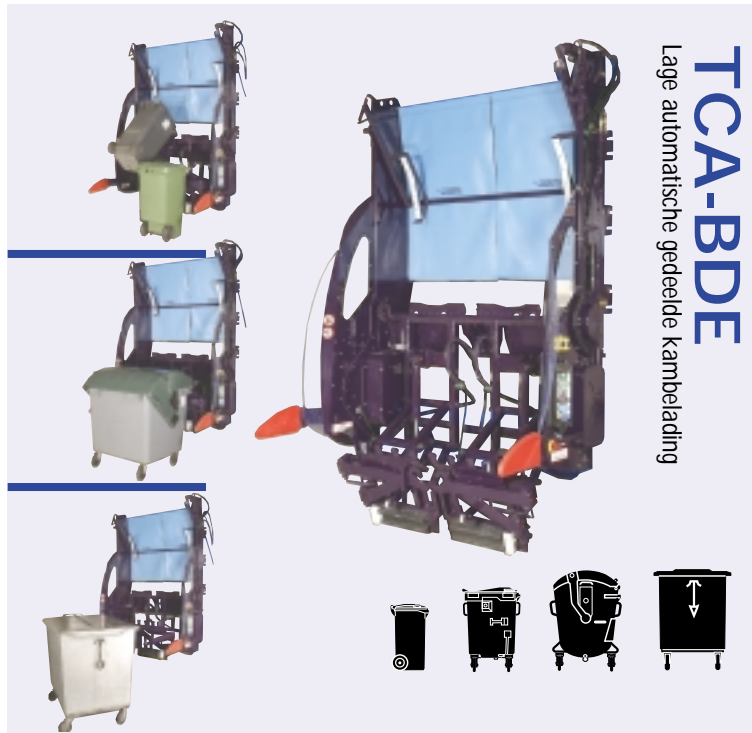

TCA-BDE

Lage automatische gedeelde kambelading

De TCA-BDE is identiek aan de TCA-DE echter kunnen naast mini-containers van (EN840.1) en (in manuele stand) 4-wiel-containers met DIN opname (EN840.2/3) ook containers met BMMENS opname (EN840.4) gelegd worden.

Cyclustijd automatisch 8 seconden
handbediening 13 seconden

Hefkracht 1000N (100 kg) EN840.1
5000N (500 kg) EN840.2/3/4

Gewicht 875 kg

Veiligheid verticale opname, belader heeft geen stap achterwaarts te doen tijdens de opnamecyclus.

De opnamestoelen worden voor het achteruitrijden automatisch op rijhoogte geplaatst.

Het beladingssysteem voldoet aan de veiligheidsnorm EN 1501.1

Service Display voor een snelle servicediagnose. Het beladingssysteem is modulair opgebouwd wat de servicetijden tot een minimum beperkt.